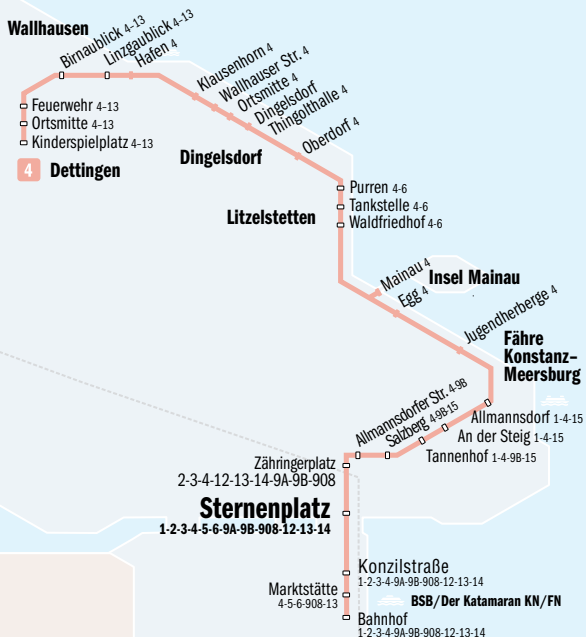

2010

Änderungen vorbehalten

4

Buslinie

Bahnhof  
Egg/Universität  
Mainau  
Litzelstetten  
Dingelsdorf  
Wallhausen  
Dettingen

Gültig ab 13.12.2009 bis Dez. 2010

Haltestelle Mainau  
Insel Mainau

[www.stadtwerke.konstanz.de](http://www.stadtwerke.konstanz.de)

## Linie 4

Bahnhof – Egg/Universität – Mainau – Litzelstetten –  
Dingelsdorf – Wallhausen – Dettingen

## Bushaltestellen der Linie 4

### Haltestellen stadtauswärts

Bahnhof  
Konzilstraße  
Sternenplatz  
Zähringerplatz  
Allmannsdorferstraße  
Salzberg  
Tannenhof  
An der Steig  
Allmannsdorf  
Staad / Autofähre  
Jugendherberge  
Egg  
Mainau  
Litzelstetten / Waldfriedhof  
Litzelstetten / Tankstelle  
Litzelstetten / Purren  
Oberdorf  
Dingelsdorf Thingolthalle  
Dingelsdorf / Ortsmitte  
Dingelsdorf / Wallhauser-  
straße  
Dingelsdorf / Klausenhorn  
Wallhausen / Hafen  
Wallhausen / Linzgaublick  
Wallhausen / Birnaublick  
Dettingen Feuerwehr  
Dettingen / Ortsmitte  
Dingelsdorf / Schule  
Dettingen / Kinderspielplatz