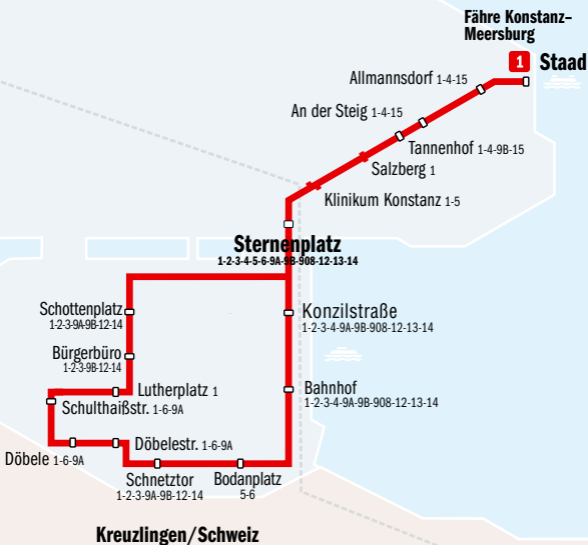

1

Buslinie

Bahnhof
Staad/Autofähre
Laube
Paradies

Gültig

ab 14.12.2008 bis Dez. 2009

Haltestelle Staad/Autofähre

Linie 1

Staad/Autofähre – Laube –
Paradies – Bahnhof – Staad/Autofähre

Bushaltestellen der Linie 1

Haltestellen stadteinwärts

Staad/Autofähre

Allmannsdorf

An der Steig

Tannenhof

Salzberg

Klinikum Konstanz