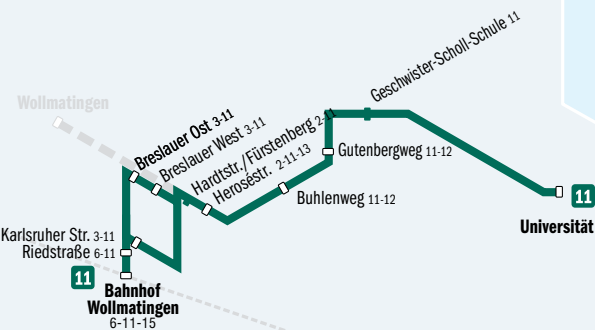

2010

Änderungen vorbehalten

11

Buslinie

Bahnhof Wollmatingen
Geschwister Scholl Schule
Universität

Gültig ab 13.12.2009 bis Dez. 2010

Haltestelle Universität

www.stadtwerke.konstanz.de

STADTWERKE
KONSTANZ

Linie 11

Bahnhof Wollmatingen – Universität
über Buhlenweg und zurück

Bushaltestellen der Linie 11

Haltestellen stadteinwärts

Wollmatingen/Rathaus

Bodan

Bahnhof Wollmatingen

Karlsruherstraße

Hardtstr./Fürstenberg

Herosestraße

Gutenbergweg

Geschwister-Scholl-Schule

Universität

Haltestellen stadtauswärts

Universität

Die gesamte Linie 11 entfällt im Monat August und vom 24.12. bis einschl. 01.01.

Bahnhof Wollmatingen – Universität

Bahnhof Wollmatingen	14:31	15:01	16:01	16:31	17:01	17:31	18:01		18:31	19:01
Karlsruherstraße	14:32	15:02	16:02	16:32	17:02	17:32	18:02		18:32	19:02
Hardtstr./Fürstenberg	14:34	15:04	16:04	16:34	17:04	17:34	18:04		18:34	19:04
Herosésstraße	14:35	15:05	16:05	16:35	17:05	17:35	18:05		18:35	19:05
Gutenbergweg	14:37	15:07	16:07	16:37	17:07	17:37	18:07		18:37	19:07
Geschwister Scholl Schule	14:38	15:08	16:08	16:38	17:08	17:38	18:08		18:38	19:08
Universität	14:42	15:12	16:12	16:42	17:12	17:42	18:12		18:42	19:12